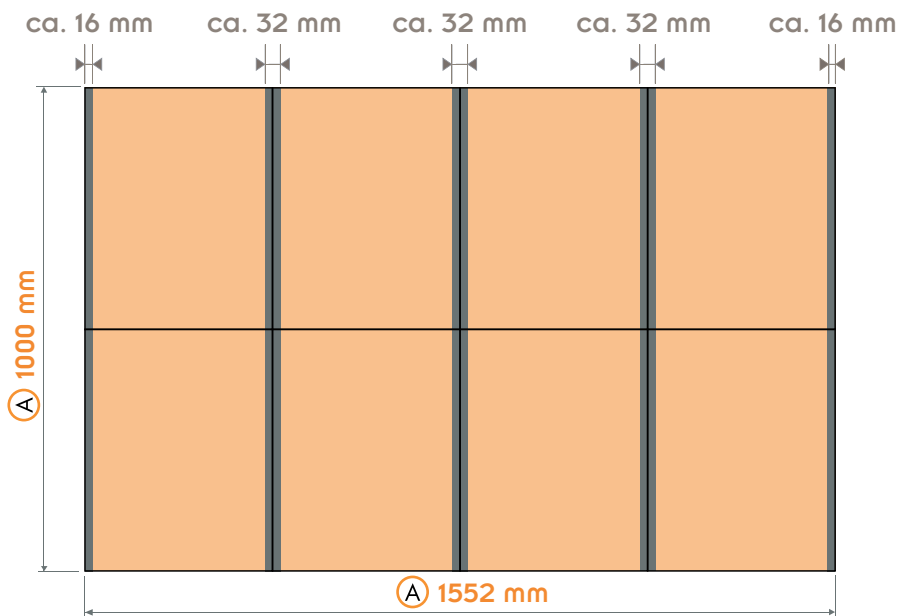

## c600-580rs

Bitte setzen Sie keine **keine Passer- oder Schnittmarken**.

Please do **not place any crop or corner marks**.

### Graphic Dimensions

Ⓐ Datenformat / Total Size

Ⓑ Nicht sichtbarer Bereich /  
Not Visible Area

### Panel

■ Ⓑ Not Visible Area