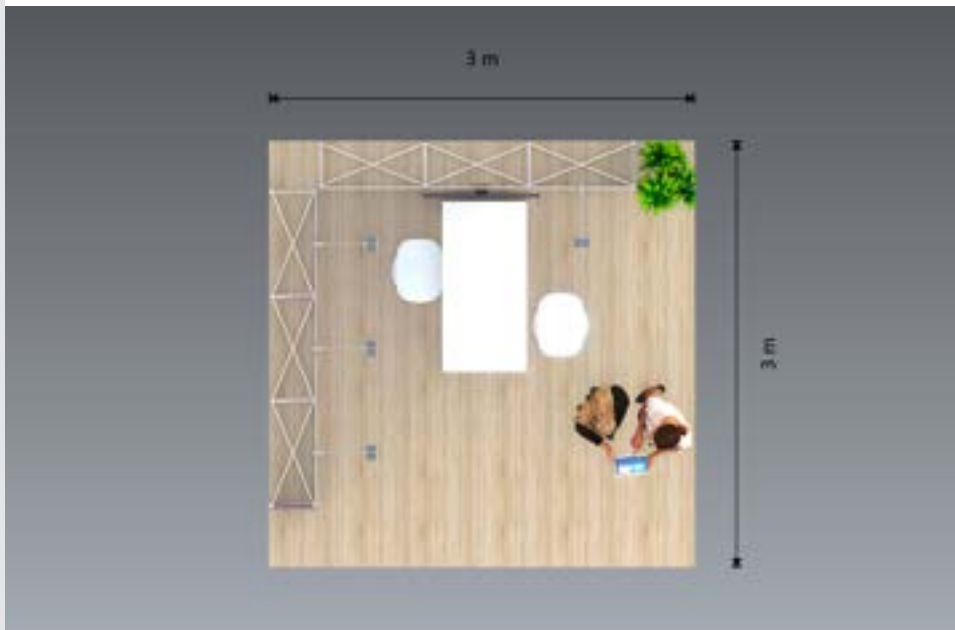

13.995 kr

Inklusive vægge med spotlys,
holder til TV, transporttasker og
print til al udstyr

Produktnavn: 15.33-002

Eksklusiv stole, bord, TV, gulv og plante
Pris er inkl. fragt og ex moms

15.995 kr

Inklusive vægge med spotlys og fødder, disk, brochureholder, transporttasker og print til al udstyr