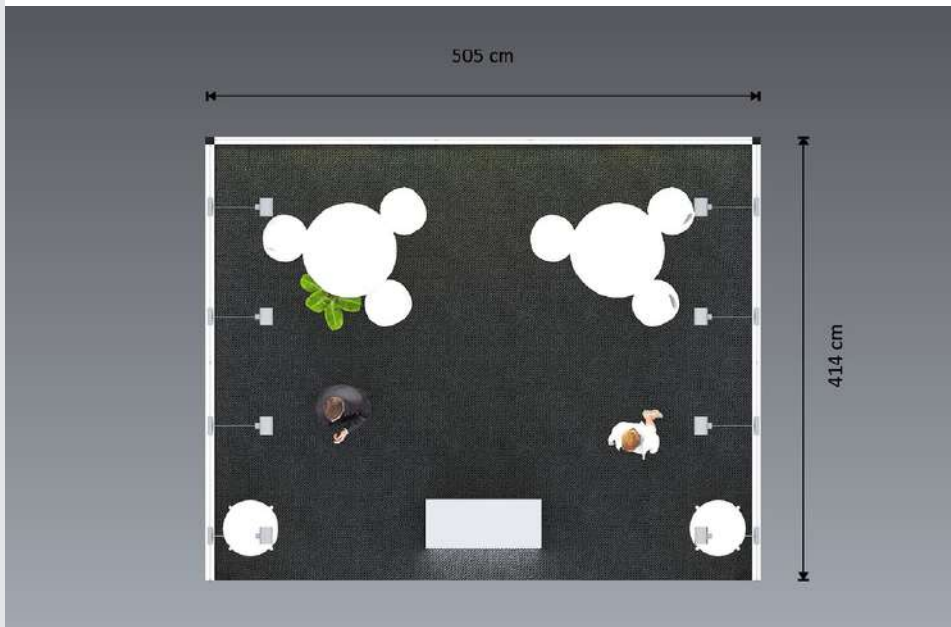

# 64.995 kr

Inklusive vægge med spotlys og fødder, lightbox, disk, udstillingstårne, transporttasker og print til al udstyr

Produktnavn: 8.54-004

Eksklusiv stole, borde, tæppe og plante

Pris er inkl. fragt og ex moms