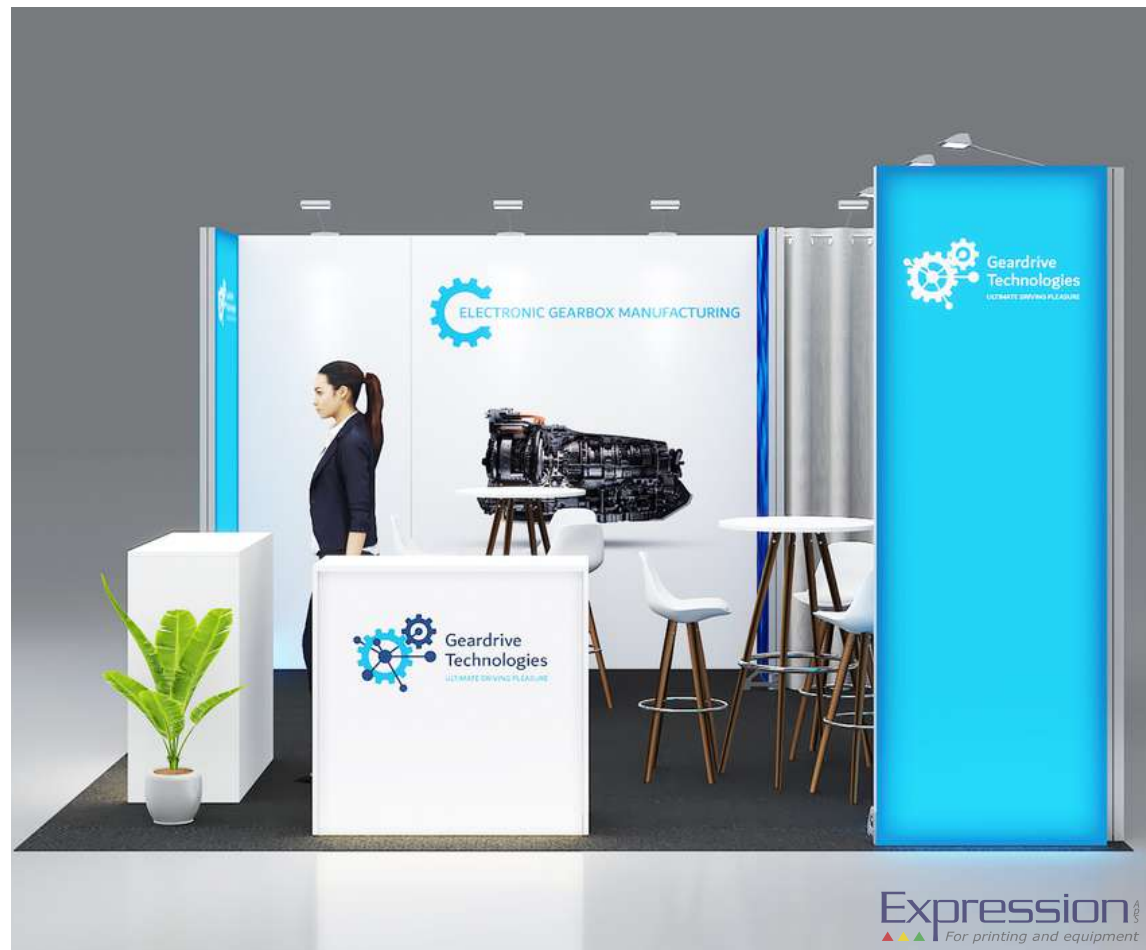

53.995 kr

Inklusive vægge med spotlys,
fødder og gardin, lightbox, diske,
transporttasker og print til al
udstyr

Produktnavn: 8.54-001

Eksklusiv stole, højborde, tæppe og plante

Pris er inkl. fragt og ex moms