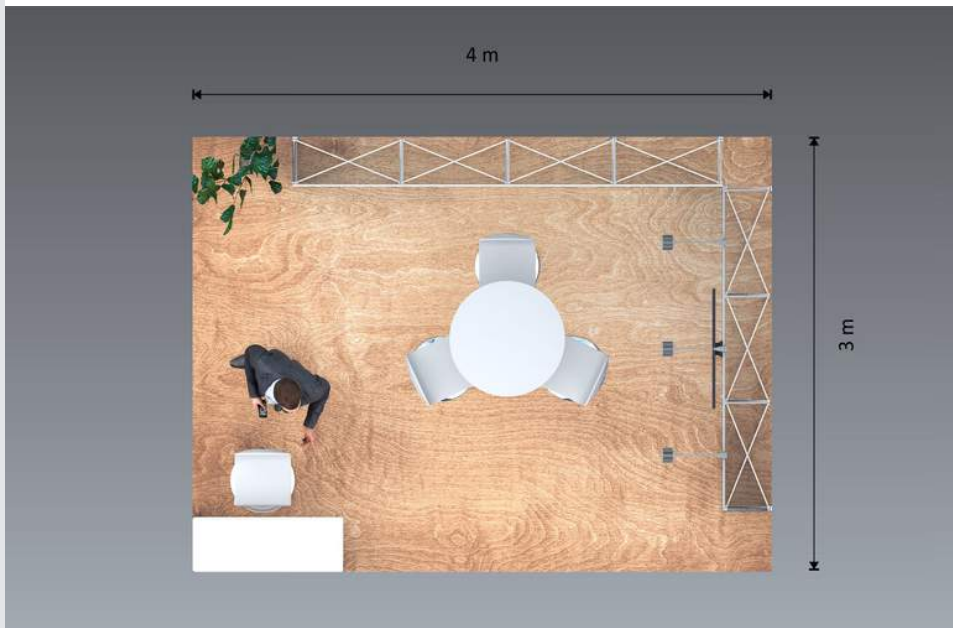

22.995 kr

Inklusive vægge med spotlys og fødder, holder til TV, disk, transporttasker og print til al udstyr

Produkt navn: 15.43-002

Eksklusiv stole, bord, gulv, TV og plante

Pris er inkl. fragt og ex moms