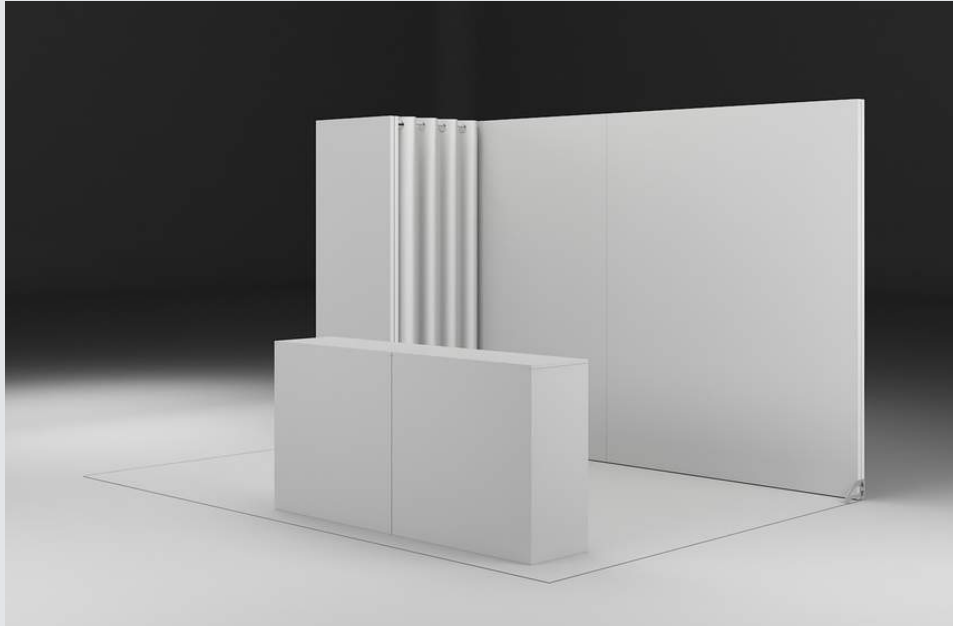

Expression
For printing and equipment

38.995 kr

Inklusive lightbox-vægge med
fødder, disk, transporttasker og
print til al udstyr

Produkt navn: 12.53-004

Eksklusiv stole, borde og tæppe

Pris er inkl. fragt og ex moms