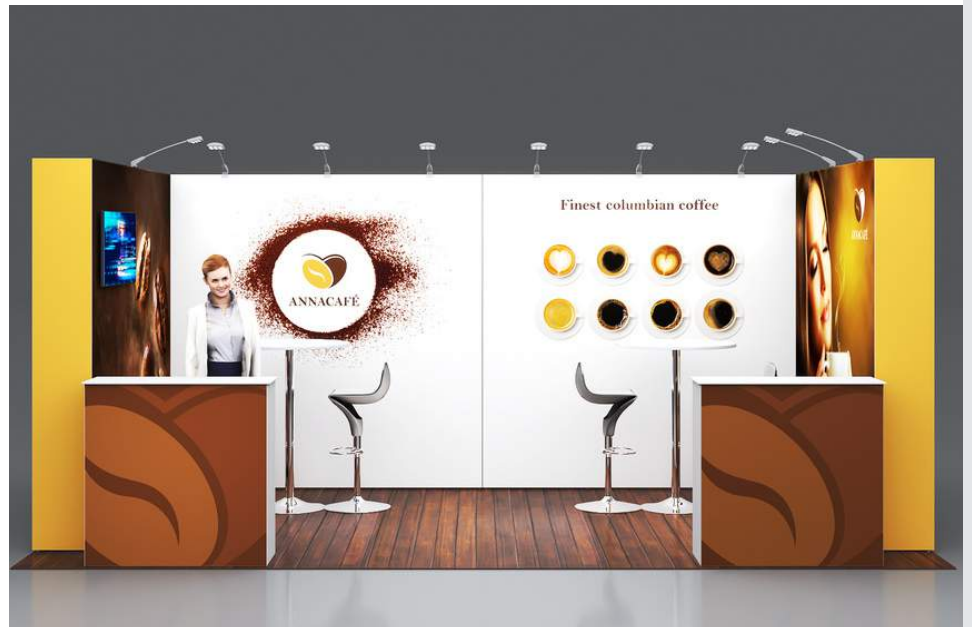

24.995 kr

Inklusive vægge med spotlys og holder til skærm, diske, transporttasker og print til al udstyr

Produkt navn: 15.53-002

Eksklusiv stole, højborde, gulv og TV

Pris er inkl. fragt og ex moms

24.995 kr