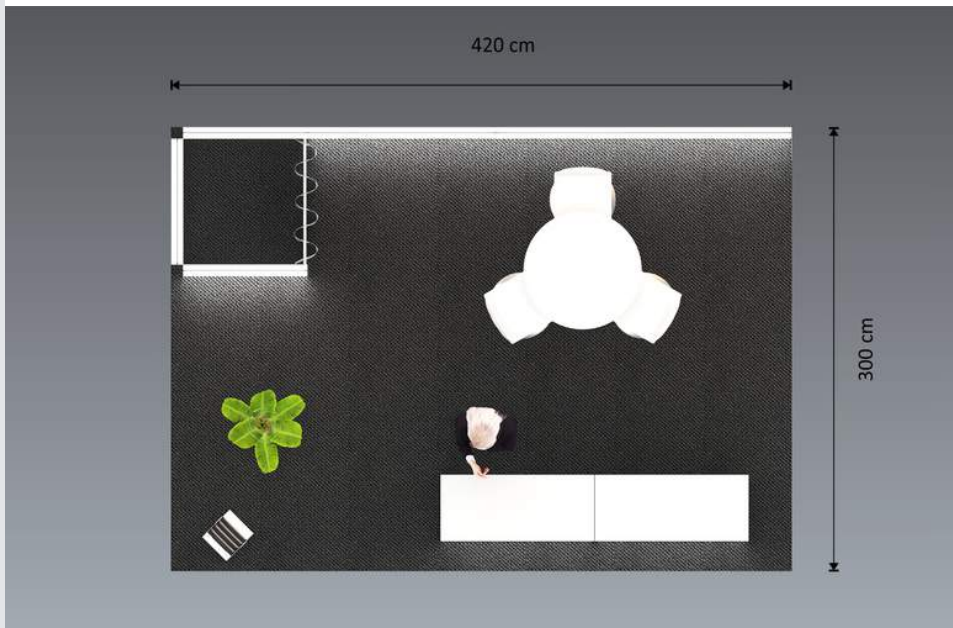

Expression
For printing and equipment

38.995 kr

Inklusive lightbox-vægge med
fødder, disk, transporttasker og
print til al udstyr

Produkt navn: 12.53-004

Eksklusiv stole, borde og tæppe

Pris er inkl. fragt og ex moms