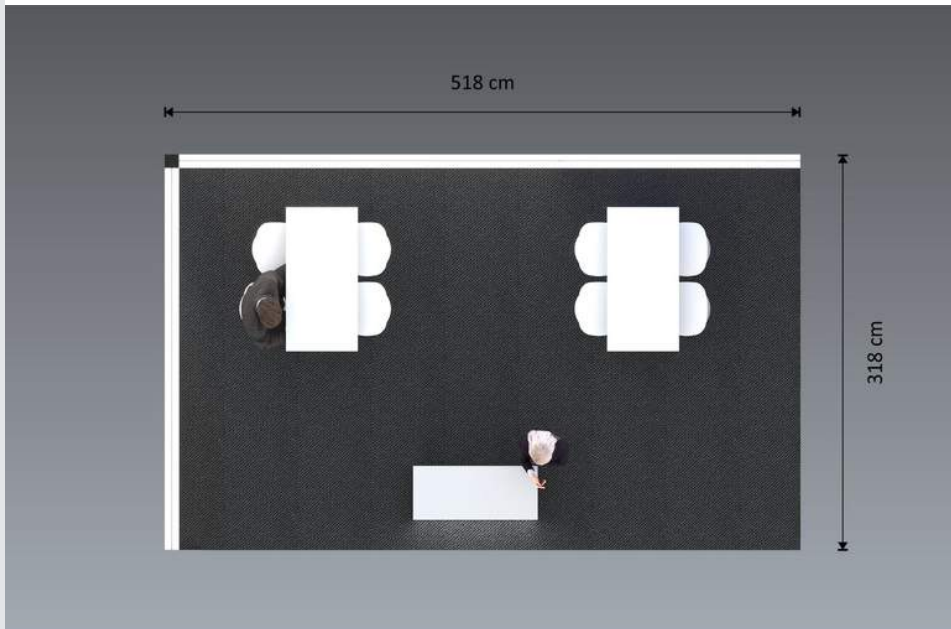

Expression
For printing and equipment

38.995 kr

Inklusive lightbox-vægge med
fødder, disk, transporttasker og
print til al udstyr

Produkt navn: 12.53-004

Eksklusiv stole, borde og tæppe

Pris er inkl. fragt og ex moms