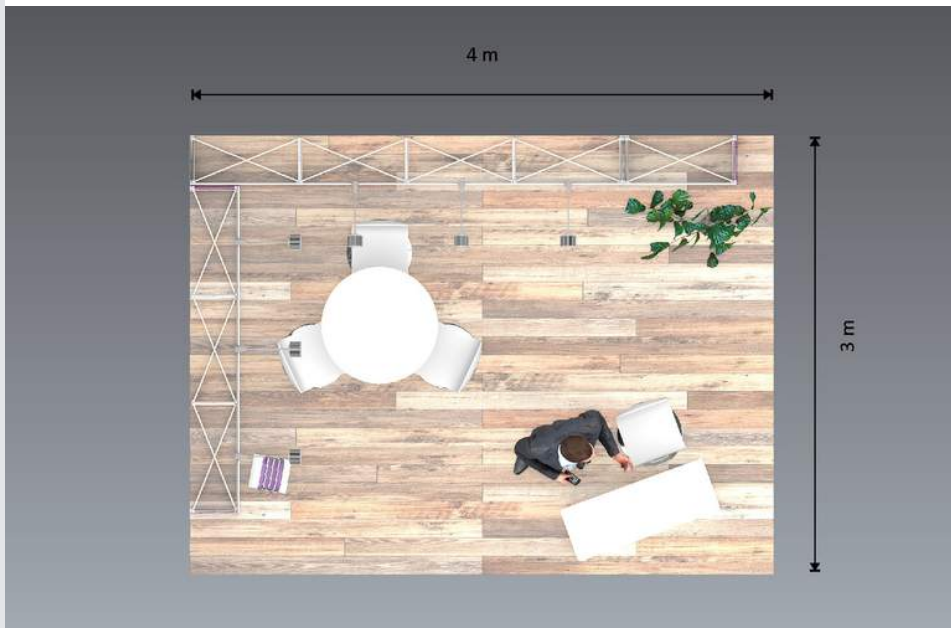

Inklusive vægge med spotlys,
disk, brochureholder,
transporttasker og print til al
udstyr

Produktnavn: 15.43-001

Eksklusiv stole, bord, gulv og plante

Pris er inkl. fragt og ex moms

Expression
For printing and equipment