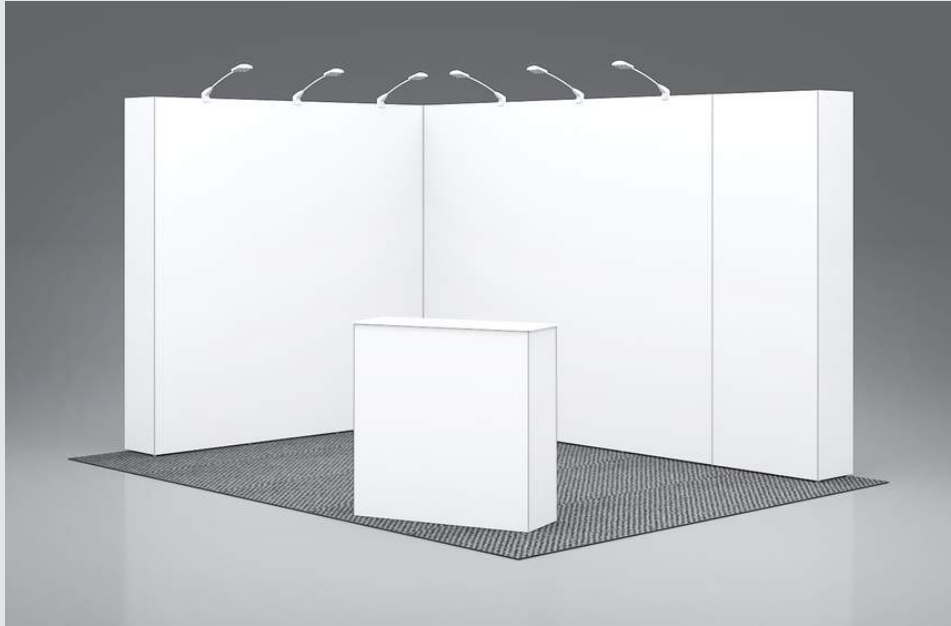

Inklusive vægge med spotlys,
disk, brochureholder,
transporttasker og print til al
udstyr

Produktnavn: 15.43-001

Eksklusiv stole, bord, gulv og plante

Pris er inkl. fragt og ex moms

Expression
For printing and equipment