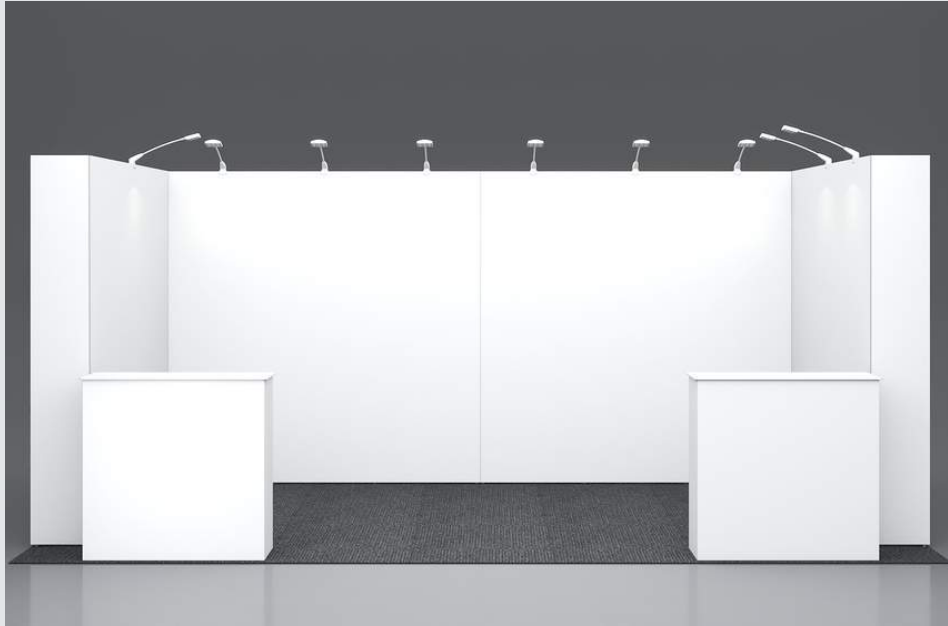

24.995 kr

Inklusive vægge med spotlys og holder til skærm, diske, transporttasker og print til al udstyr

Produkt navn: 15.53-002

Eksklusiv stole, højborde, gulv og TV

Pris er inkl. fragt og ex moms

24.995 kr