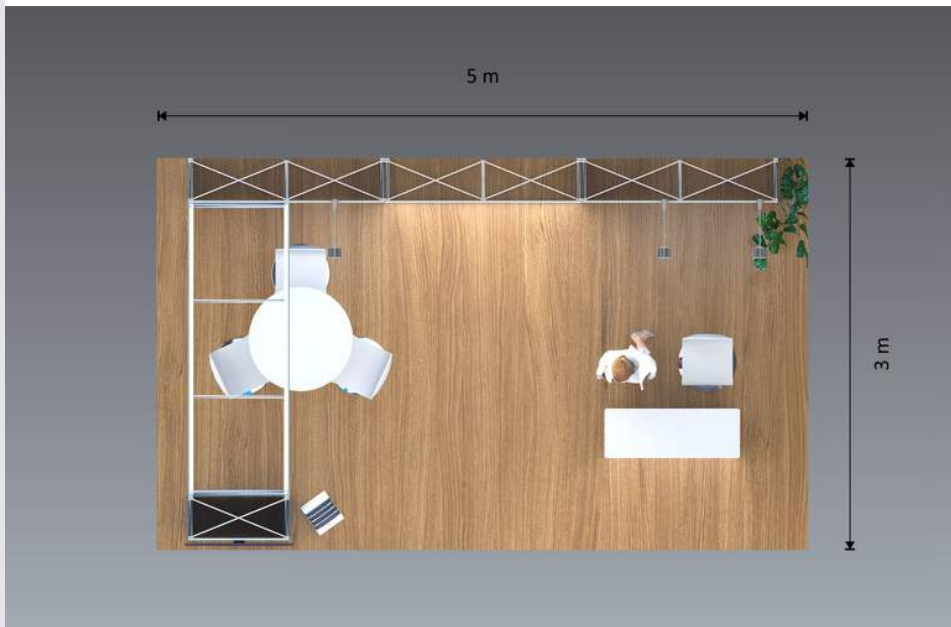

31.995 kr

Inklusive vægge med spotlys og fødder, disk, brochureholder, transporttasker og print til al udstyr

Produkt navn: 15.53-001

Eksklusiv stole, bord, gulv, TV og plante

Pris er inkl. fragt og ex moms