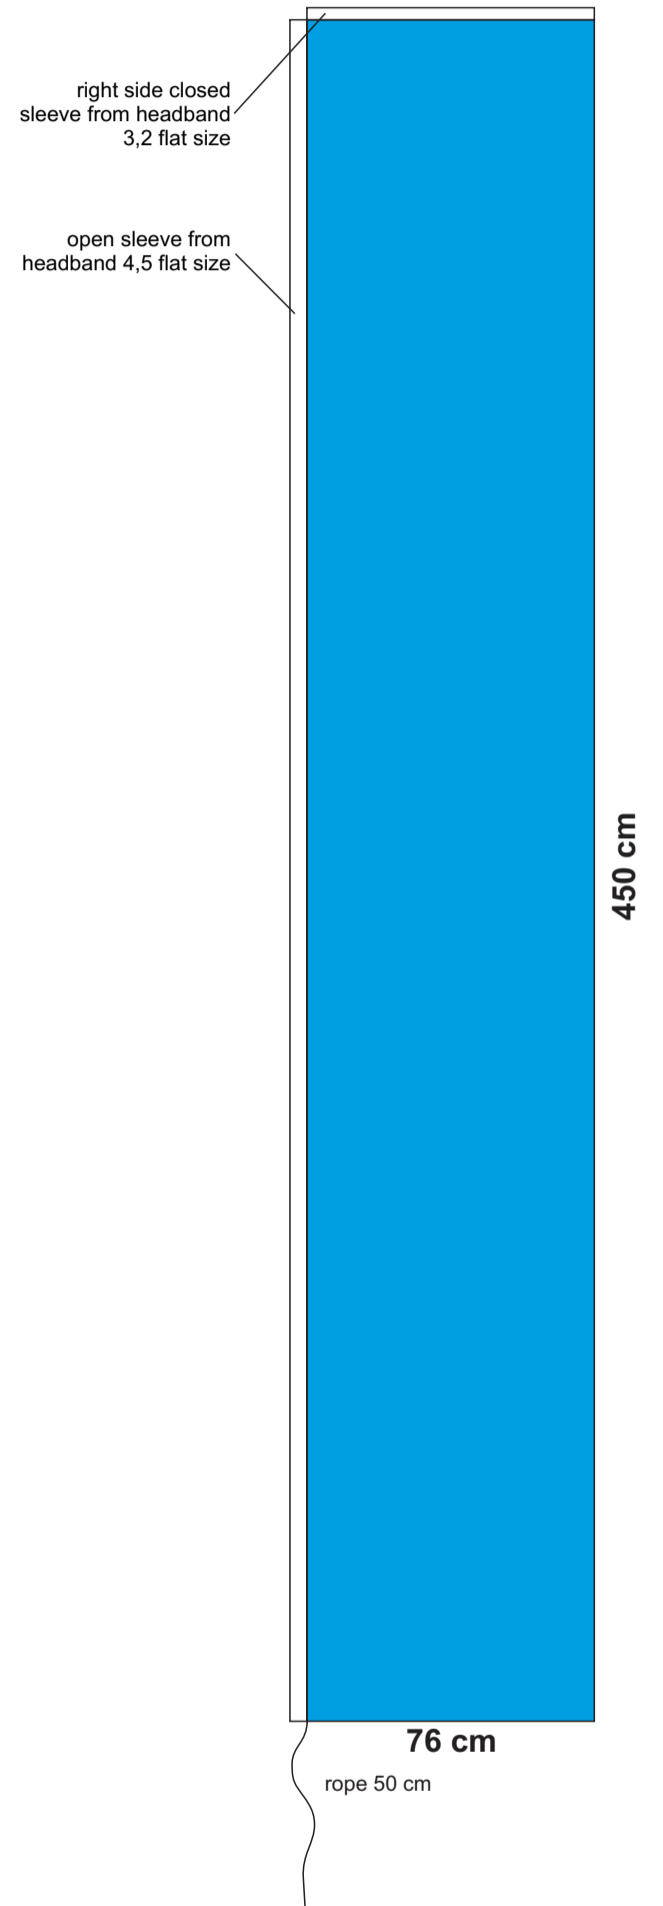

**SQUARE
BEACHFLAG
S (300 cm)**

**SQUARE
BEACHFLAG
M (400 cm)**

**SQUARE
BEACHFLAG
L (500 cm)**

 **visible part**