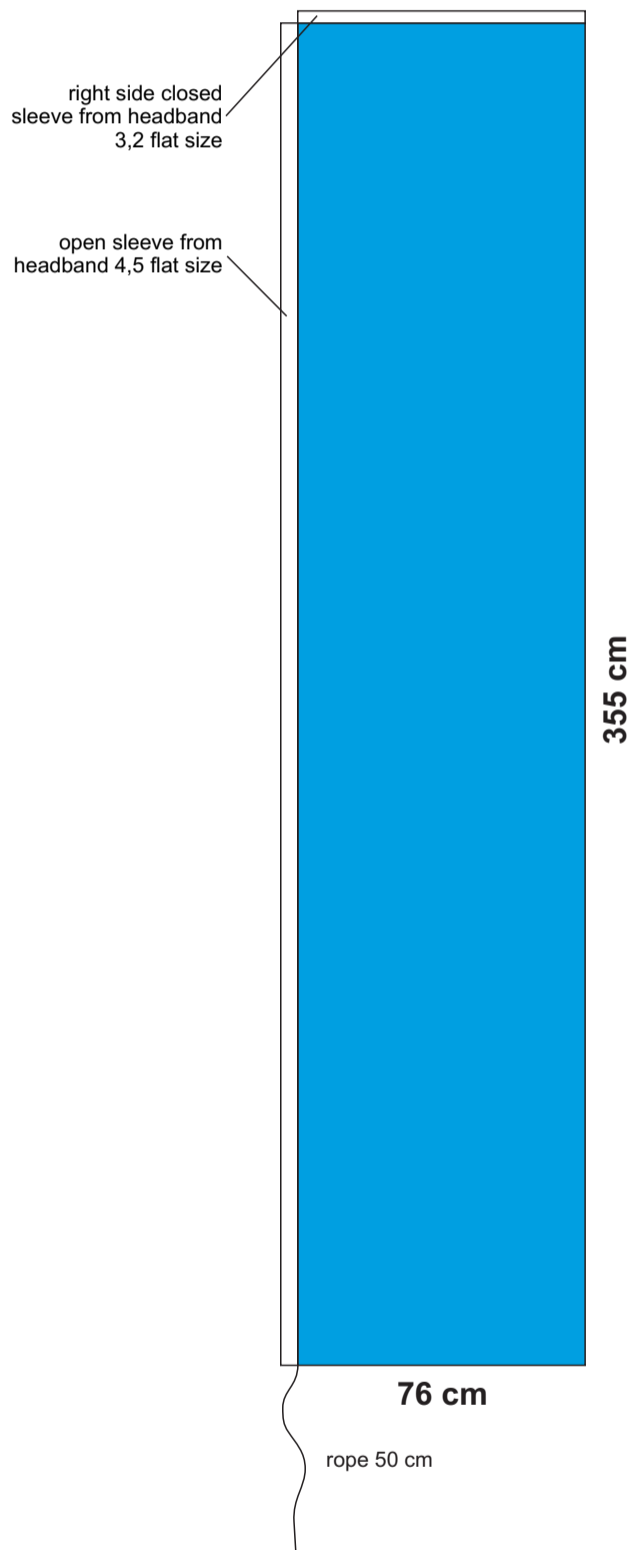

**SQUARE
BEACHFLAG
S (300 cm)**

**SQUARE
BEACHFLAG
M (400 cm)**

**SQUARE
BEACHFLAG
L (500 cm)**

 **visible part**