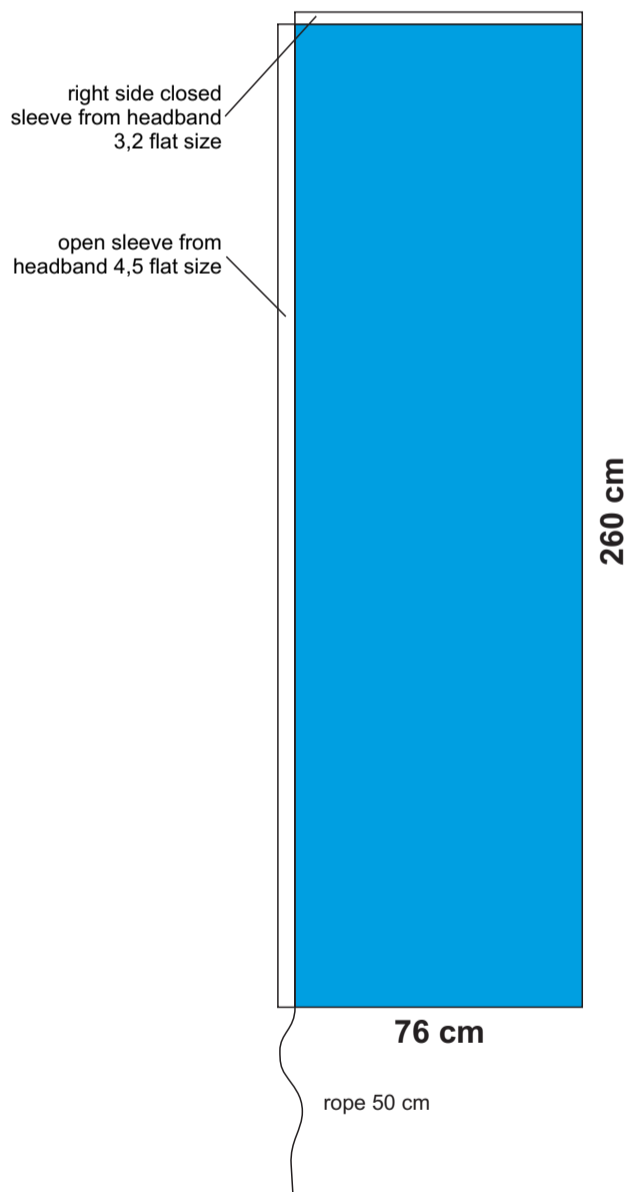

**SQUARE
BEACHFLAG
S (300 cm)**

**SQUARE
BEACHFLAG
M (400 cm)**

**SQUARE
BEACHFLAG
L (500 cm)**

 **visible part**