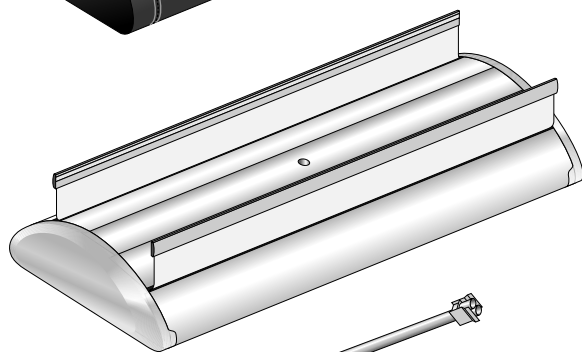

## HOW TO INSTALL DOUBLE-SIDED ROLL-UP (ASSEMBLY GUIDE)

The roll-up set contains:

- black carry bag
- base unit with rolled graphics
- three-section pole

1

DEUTSCH

## AUFBAUANLEITUNG FÜR DOPPELSEITIGES ROLL-UP

Roll-up Set besteht aus:

- schwarzer Tragetasche
- Kassette mit gerollten Drucken
- 3-teiligem Mast

2

3