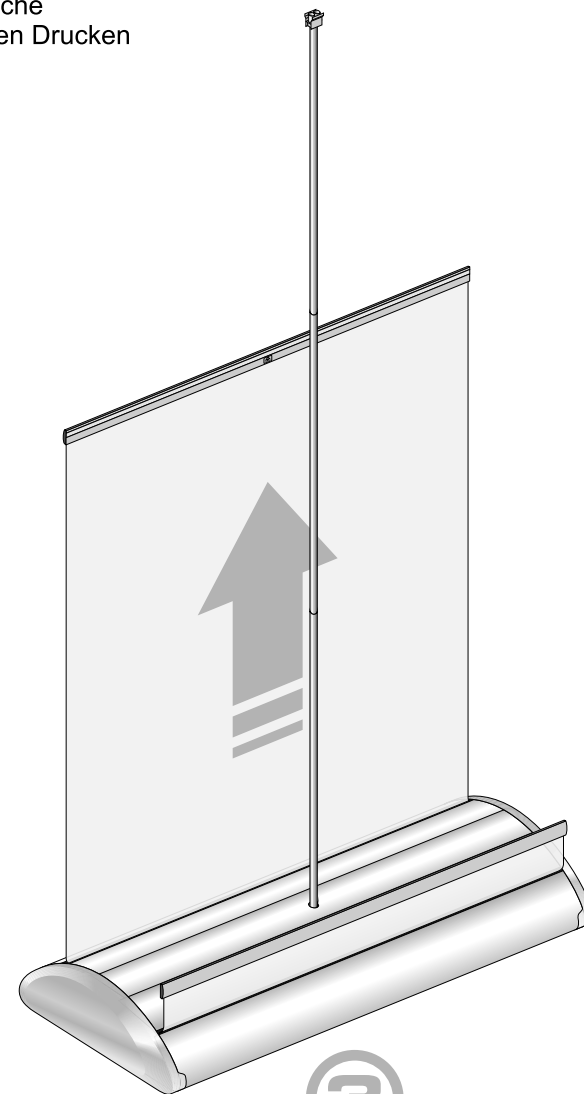

## HOW TO INSTALL DOUBLE-SIDED ROLL-UP (ASSEMBLY GUIDE)

The roll-up set contains:

- black carry bag
- base unit with rolled graphics
- three-section pole

1

DEUTSCH

## AUFBAUANLEITUNG FÜR DOPPELSEITIGES ROLL-UP

Roll-up Set besteht aus:

- schwarzer Tragetasche
- Kassette mit gerollten Drucken
- 3-teiligem Mast

2

3