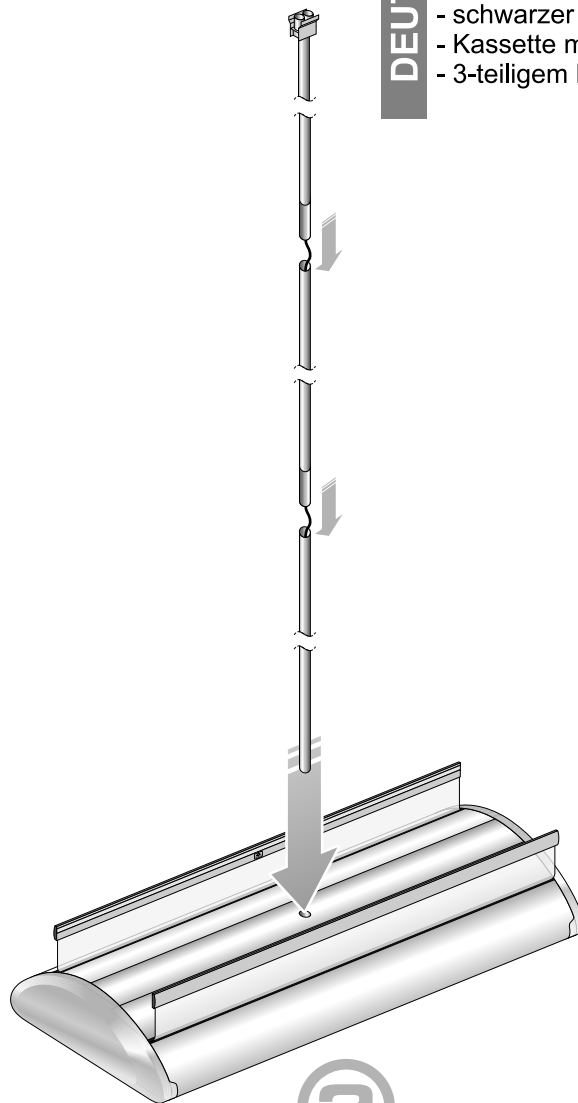

## HOW TO INSTALL DOUBLE-SIDED ROLL-UP (ASSEMBLY GUIDE)

The roll-up set contains:

- black carry bag
- base unit with rolled graphics
- three-section pole

1

DEUTSCH

## AUFBAUANLEITUNG FÜR DOPPELSEITIGES ROLL-UP

Roll-up Set besteht aus:

- schwarzer Tragetasche
- Kassette mit gerollten Drucken
- 3-teiligem Mast

2

3