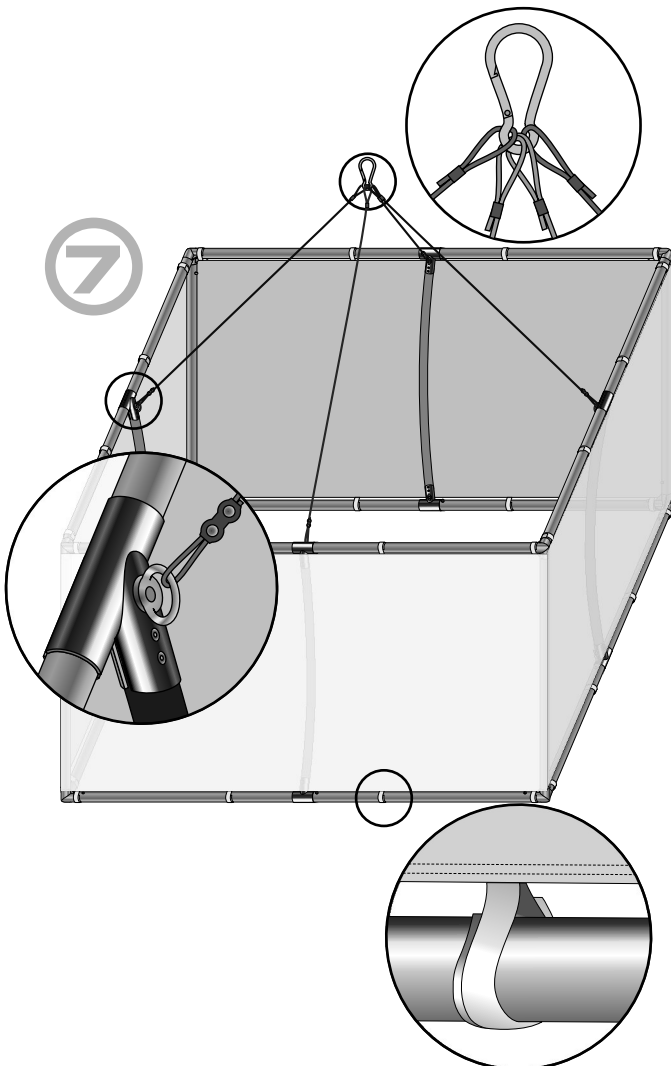

5

6

7

A

B

C

D

E

EN Make sure the steel line is firmly secured. Improper assembly may cause the system to fall and lead to injury.

DE Vergewissern Sie sich bitte, ob die Fixierungsseile korrekt fixiert wurden. Eine unrichtige Aufbau kann Systembruch und dadurch Körperschäden verursachen.