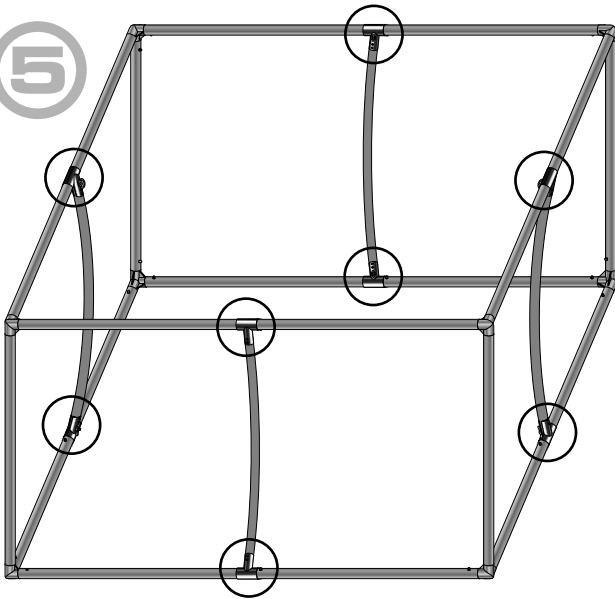

**EN HOW TO INSTALL CEILING SYSTEM SQUARE**  
**(INDOOR USE) ASSEMBLY GUIDE**

**DE AUFBAUANLEITUNG FÜR QUADRATISCHES**  
**DECKENSYSTEM (INNENBEREICH)**

1

- EN** The ceiling system set contains:
- set of aluminium poles - 8 pcs
  - aluminium poles - 4 pcs
  - aluminium connectors - 4 pcs
  - corner connectors - 8 pcs
  - graphics with velcro loops
  - hanging accessories with ropes
  - padded bag

- DE** Quadratisches Deckensystem besteht aus:
- Alu-Masten-Set (8 St.)
  - Alu-Masten (4 St.)
  - Alu-Bindeelemente (4 St.)
  - Eckbindeelemente (8 St.)
  - Aufhängungszubehör mit den Seilen
  - Druck mit Klett und Flauschstreifen
  - schwarzer Polstertasche

2

3

5

6

7

A

B

C