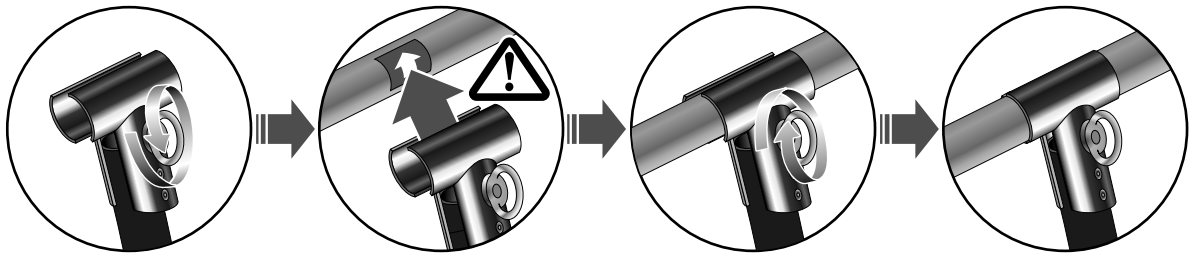

5

6

7

A

B

C

D

E

EN Make sure the steel line is firmly secured. Improper assembly may cause the system to fall and lead to injury.

DE Vergewissern Sie sich bitte, ob die Fixierungsseile korrekt fixiert wurden. Eine unrichtige Aufbau kann Systembruch und dadurch Körperschäden verursachen.