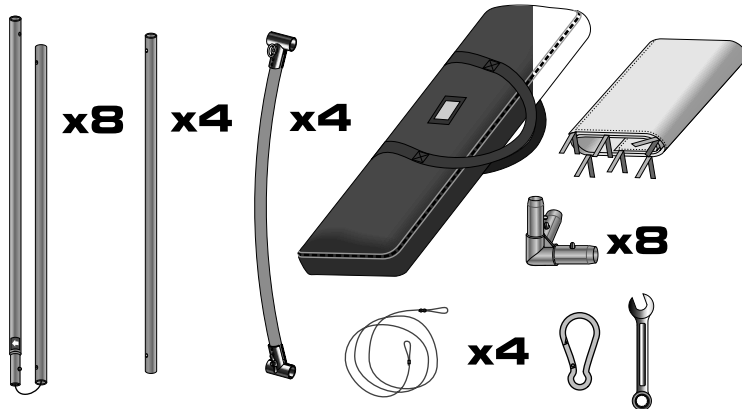

**EN HOW TO INSTALL CEILING SYSTEM SQUARE**  
**(INDOOR USE) ASSEMBLY GUIDE**

**DE AUFBAUANLEITUNG FÜR QUADRATISCHES**  
**DECKENSYSTEM (INNENBEREICH)**

1

- EN** The ceiling system set contains:
- set of aluminium poles - 8 pcs
  - aluminium poles - 4 pcs
  - aluminium connectors - 4 pcs
  - corner connectors - 8 pcs
  - graphics with velcro loops
  - hanging accessories with ropes
  - padded bag

- DE** Quadratisches Deckensystem besteht aus:
- Alu-Masten-Set (8 St.)
  - Alu-Masten (4 St.)
  - Alu-Bindeelemente (4 St.)
  - Eckbindeelemente (8 St.)
  - Aufhängungszubehör mit den Seilen
  - Druck mit Klett und Flauschstreifen
  - schwarzer Polstertasche