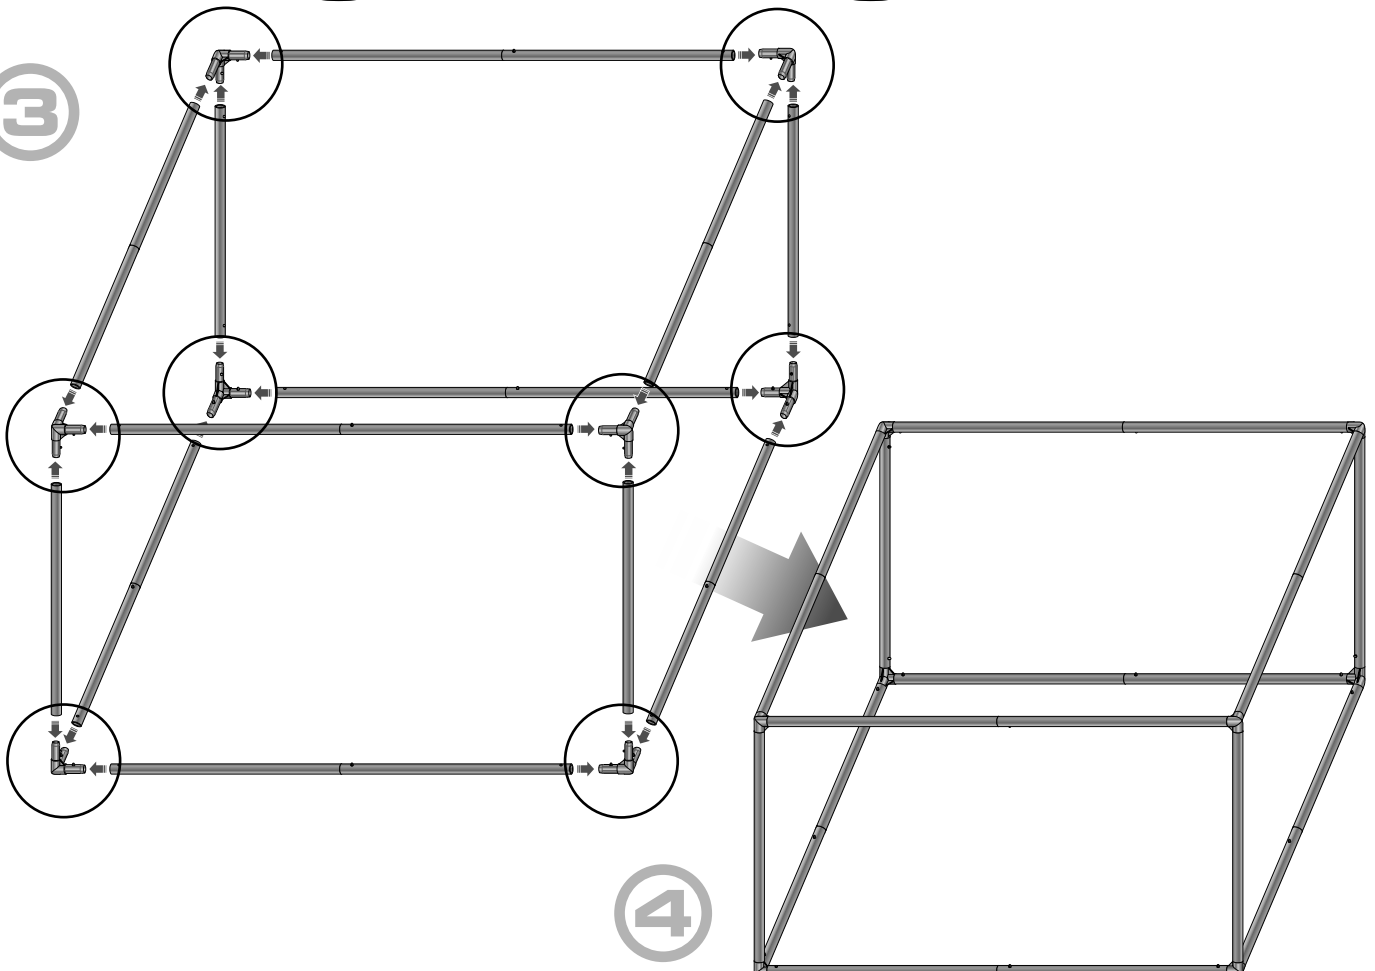

EN HOW TO INSTALL CEILING SYSTEM SQUARE
(INDOOR USE) ASSEMBLY GUIDE

DE AUFBAUANLEITUNG FÜR QUADRATISCHES
DECKENSYSTEM (INNENBEREICH)

1

1. **EN** The ceiling system set contains:
2. set of aluminium poles - 8 pcs
   - aluminium poles - 4 pcs
   - aluminium connectors - 4 pcs
   - corner connectors - 8 pcs
   - graphics with velcro loops
   - hanging accessories with ropes
   - padded bag

1. **DE** Quadratisches Deckensystem besteht aus:
2. Alu-Masten-Set (8 St.)
   - Alu-Masten (4 St.)
   - Alu-Bindeelemente (4 St.)
   - Eckbindeelemente (8 St.)
   - Aufhängungszubehör mit den Seilen
   - Druck mit Klett und Flauschstreifen
   - schwarzer Polstertasche

2

3