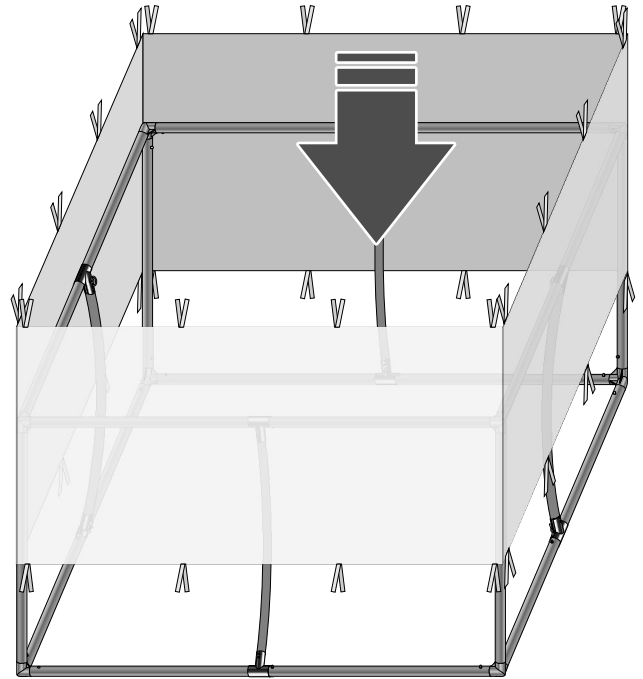

**EN HOW TO INSTALL CEILING SYSTEM SQUARE**  
**(INDOOR USE) ASSEMBLY GUIDE**

**DE AUFBAUANLEITUNG FÜR QUADRATISCHES**  
**DECKENSYSTEM (INNENBEREICH)**

1

- EN** The ceiling system set contains:
- set of aluminium poles - 8 pcs
  - aluminium poles - 4 pcs
  - aluminium connectors - 4 pcs
  - corner connectors - 8 pcs
  - graphics with velcro loops
  - hanging accessories with ropes
  - padded bag

- DE** Quadratisches Deckensystem besteht aus:
- Alu-Masten-Set (8 St.)
  - Alu-Masten (4 St.)
  - Alu-Bindeelemente (4 St.)
  - Eckbindeelemente (8 St.)
  - Aufhängungszubehör mit den Seilen
  - Druck mit Klett und Flauschstreifen
  - schwarzer Polstertasche

2

3

5

6

7

A

B

C

D

E

**EN** Make sure the steel line is firmly secured. Improper assembly may cause the system to fall and lead to injury.

**DE** Vergewissern Sie sich bitte, ob die Fixierungsseile korrekt fixiert wurden. Eine unrichtige Aufbau kann Systembruch und dadurch Körperschäden verursachen.