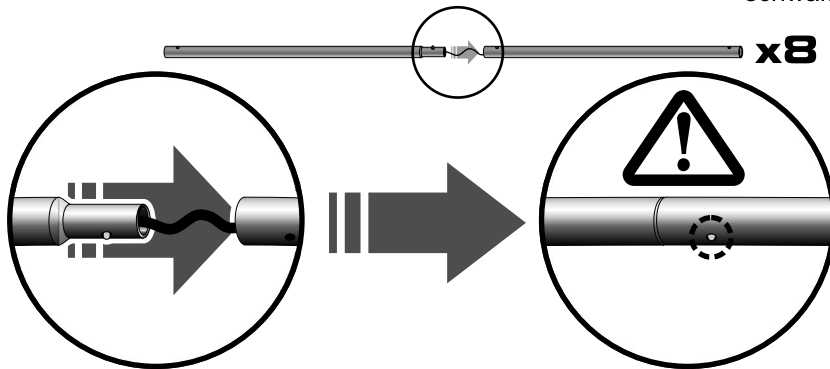

EN HOW TO INSTALL CEILING SYSTEM SQUARE
(INDOOR USE) ASSEMBLY GUIDE

DE AUFBAUANLEITUNG FÜR QUADRATISCHES
DECKENSYSTEM (INNENBEREICH)

1

1. **EN** The ceiling system set contains:
2. set of aluminium poles - 8 pcs
   - aluminium poles - 4 pcs
   - aluminium connectors - 4 pcs
   - corner connectors - 8 pcs
   - graphics with velcro loops
   - hanging accessories with ropes
   - padded bag

1. **DE** Quadratisches Deckensystem besteht aus:
2. Alu-Masten-Set (8 St.)
   - Alu-Masten (4 St.)
   - Alu-Bindeelemente (4 St.)
   - Eckbindeelemente (8 St.)
   - Aufhängungszubehör mit den Seilen
   - Druck mit Klett und Flauschstreifen
   - schwarzer Polstertasche

2

3